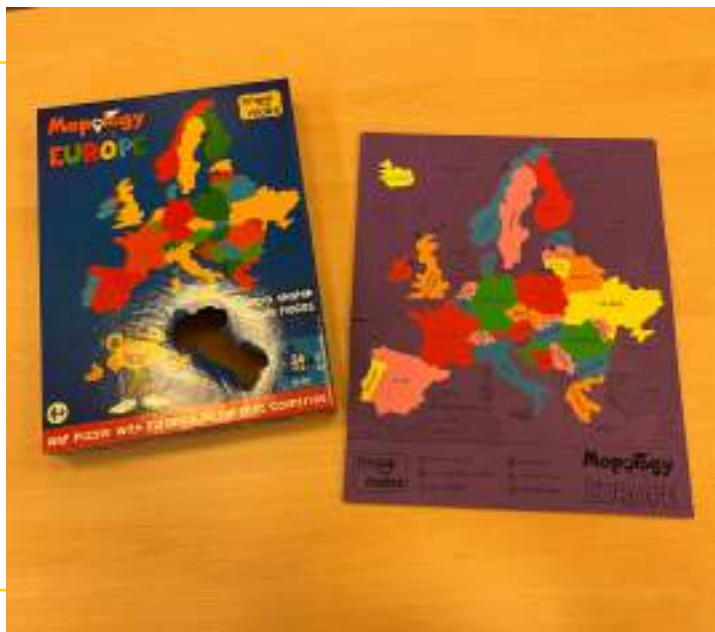

## Mapology Europe

**KODS 59**

Mīkstā Eiropas karte, valstu formās (34 lauznīši)

**Izmērs:** 34x25cm

**Vecums:** 4+

**Daudzums:** 2

**Piezīmes:** -